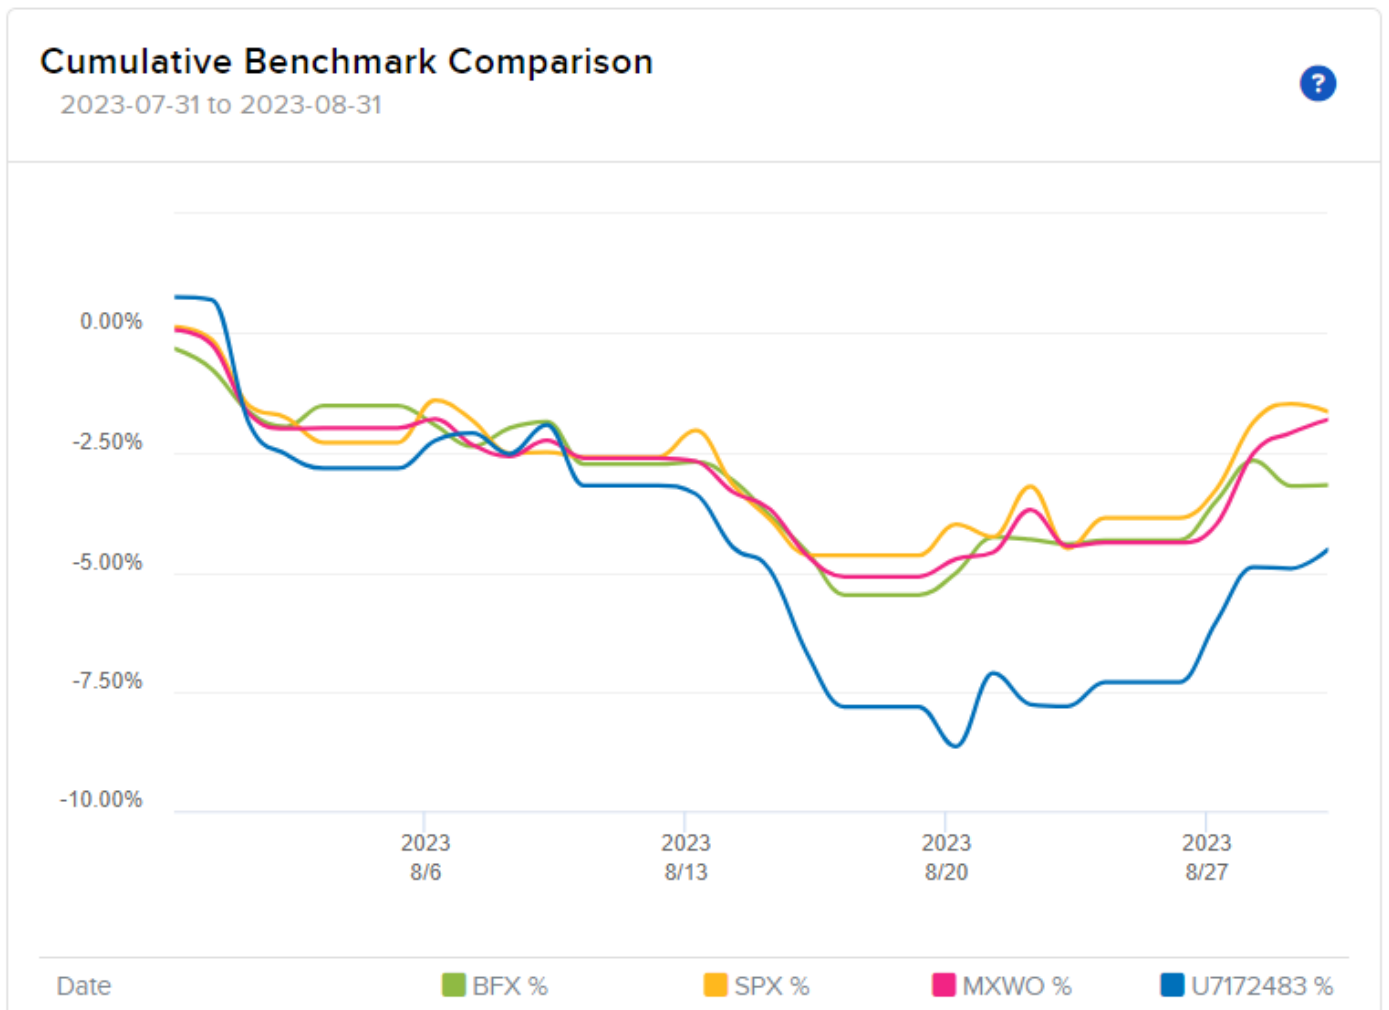

## vergelijking rendement ytd met de indexen

YTD- grafiek, aangeleverd door de broker (LYNX).

De maandgrafiek maand augustus 2023, aangeleverd door de broker (Lynx) (tot en met 31/08/2023)