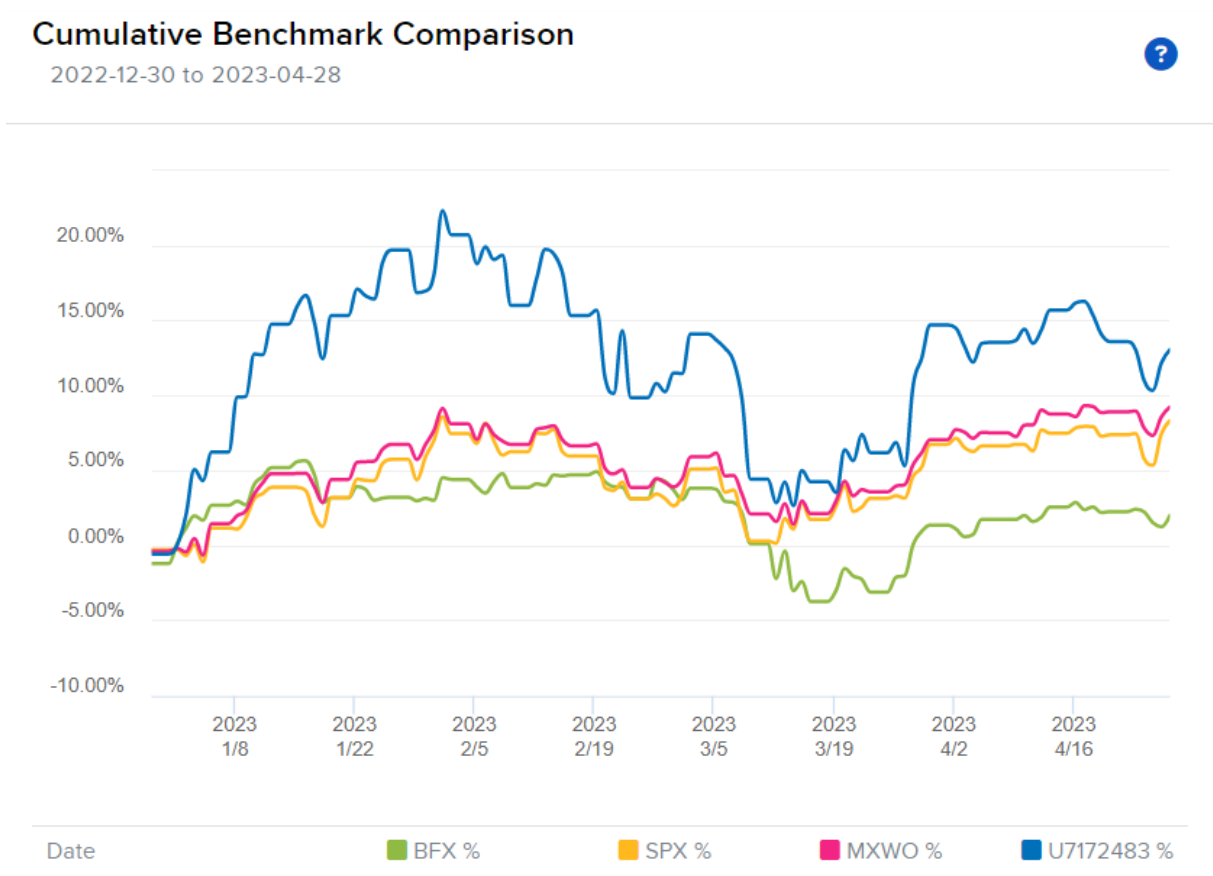

YTD- grafiek, aangeleverd door de broker (LYNX).

De maandgrafiek maand Maart 2023, aangeleverd door de broker (Lynx)

Cumulative Benchmark Comparison

2023-04-03 to 2023-04-29

Date

BFX %

SPX %

MXWO %