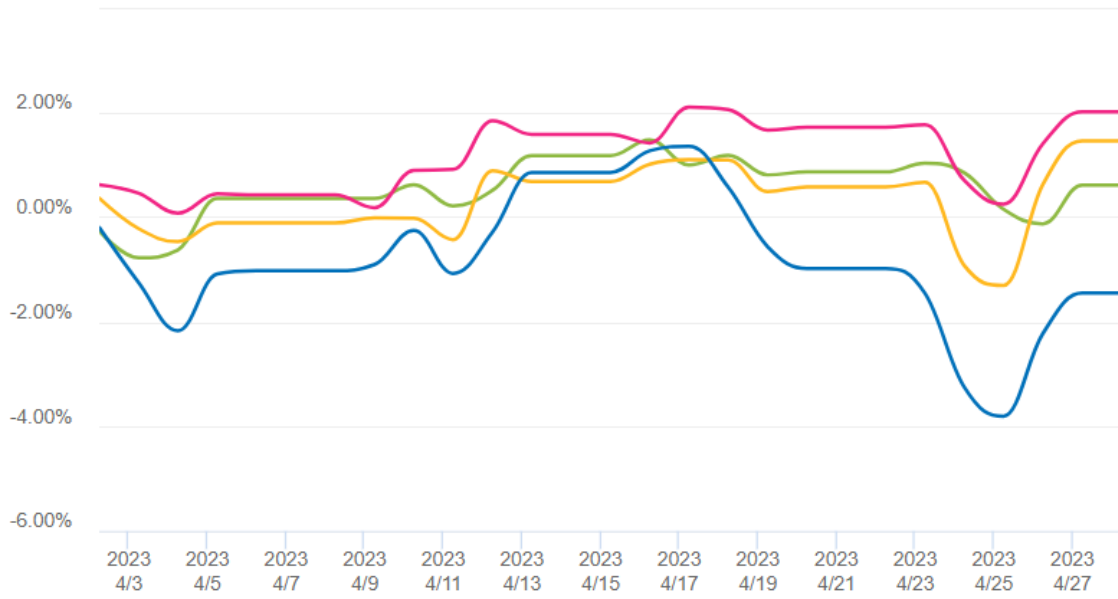

YTD- grafiek, aangeleverd door de broker (LYNX).

De maandgrafiek maand Maart 2023, aangeleverd door de broker (Lynx)

Cumulative Benchmark Comparison

2023-04-03 to 2023-04-29

Date

BFX %

SPX %

MXWO %